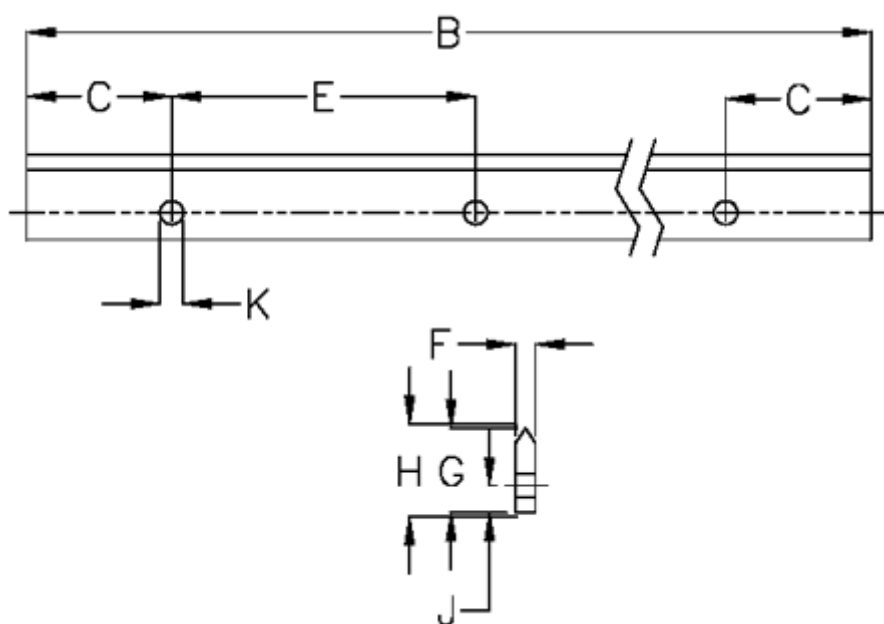

Varenummer: 05712725361  
Beskrivelse: Hepco GV3 profilskinne V E L536 P1  
med forsænkede huller

## Mål

B	= 536	K	= 4.5xM4
C	= 43.0	Præcisionstype	= P1
E	= 90	vægt kg/1000	= 0.50
F	= 4.27		
For leje	= J18		
G	= 16.0		
H	= 16.37		
J	= 6.0		